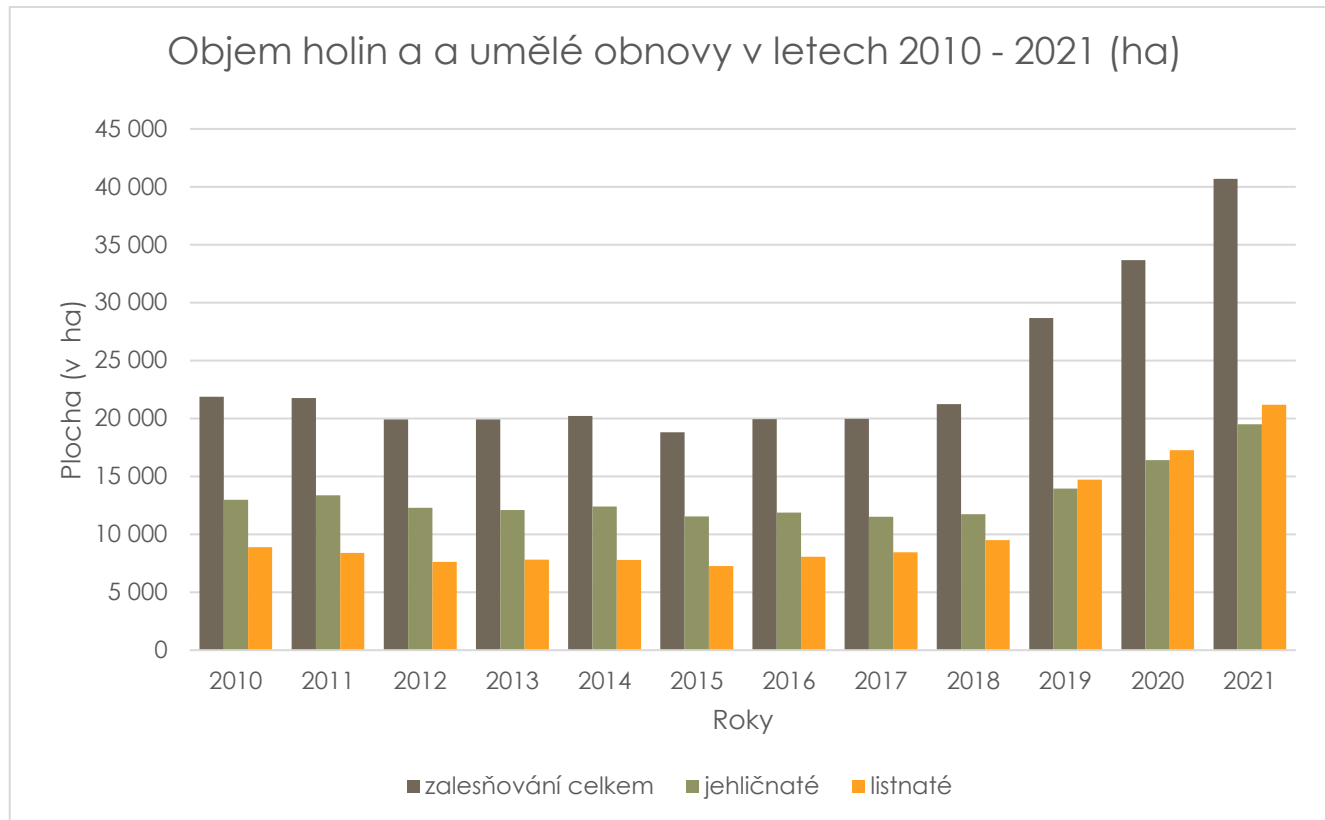

18. valná hromada SVOL –
komory soukromých lesů
v ČR, z.s.,
23. 2. 2023

Produkce SMLD, možnosti spolupráce s vlastníky lesů

Ing. Přemysl Němec
Sdružení lesních školkařů ČR, z.s.

Produkce SMLD v ČR

Produkce SMLD v ČR

Dostupnost SMLD pro jaro 2023

Jehličnaté druhy – krytokořenné

- omezené množství u všech druhů, pouze nižší výškové třídy

Jehličnaté druhy – prostokořenné

- omezené množství u všech druhů, pouze nižší výškové třídy