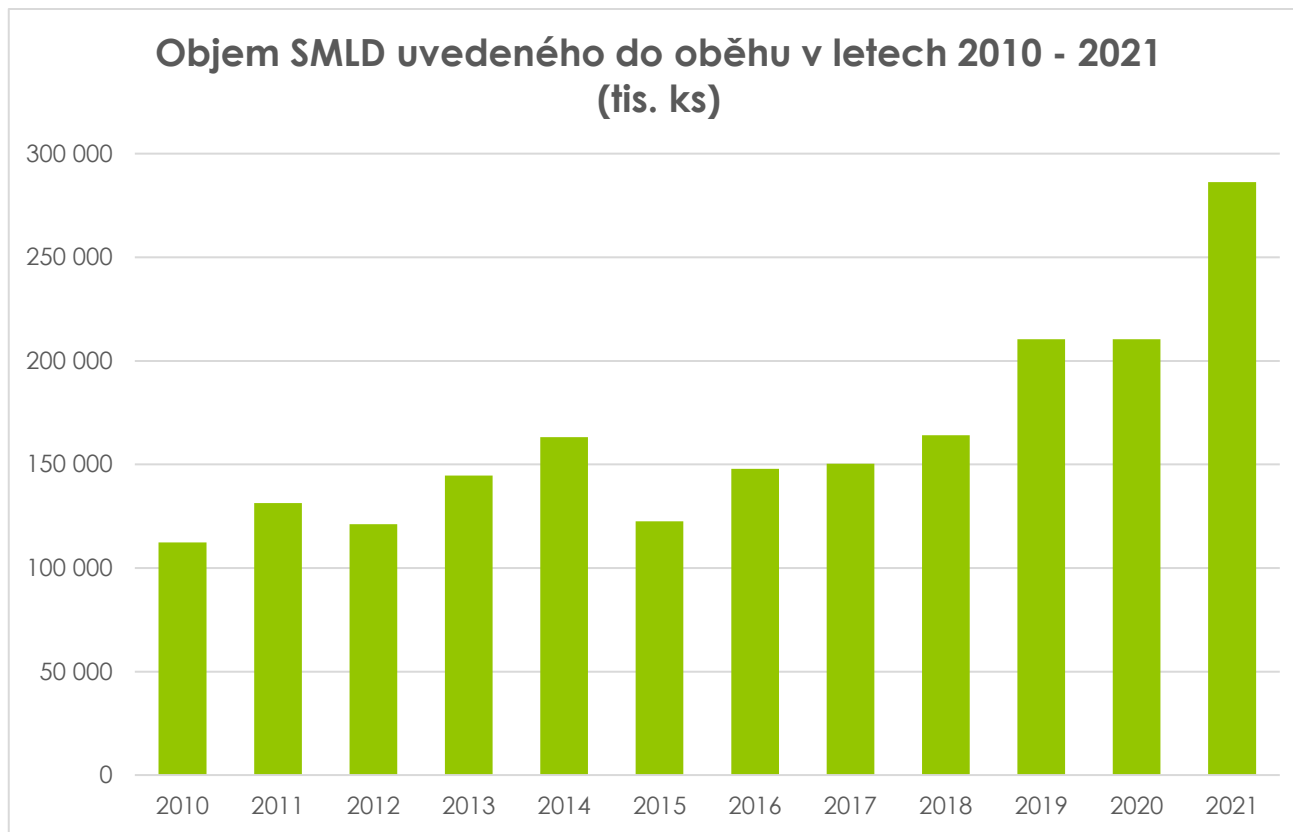

18. valná hromada SVOL –
komory soukromých lesů
v ČR, z.s.,
23. 2. 2023

Produkce SMLD, možnosti spolupráce s vlastníky lesů

Ing. Přemysl Němec
Sdružení lesních školkařů ČR, z.s.

Produkce SMLD v ČR

Produkce SMLD v ČR

Dostupnost SMLD pro jaro 2023

Jehličnaté druhy – krytokořenné

- omezené množství u všech druhů, pouze nižší výškové třídy

Jehličnaté druhy – prostokořenné

- omezené množství u všech druhů, pouze nižší výškové třídy