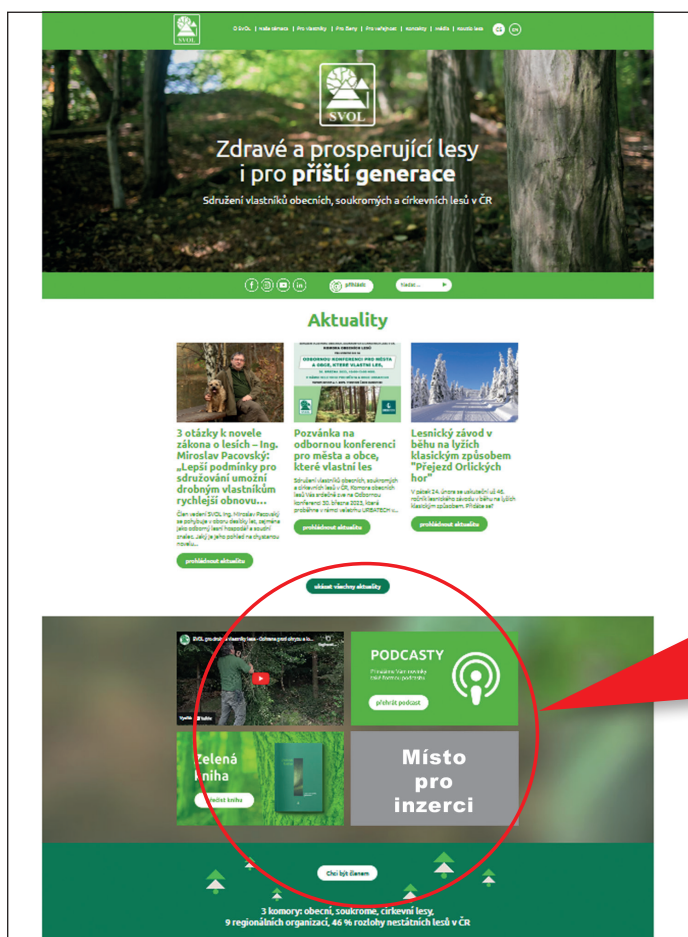

## ROZMĚRY A SPECIFIKACE PRO INZERCÍ NA WEBU SVOL

658px x 370px  
(šířka x výška)

- statický banner JPG, JPEG, PNG
- maximální velikost banneru je 150 kB